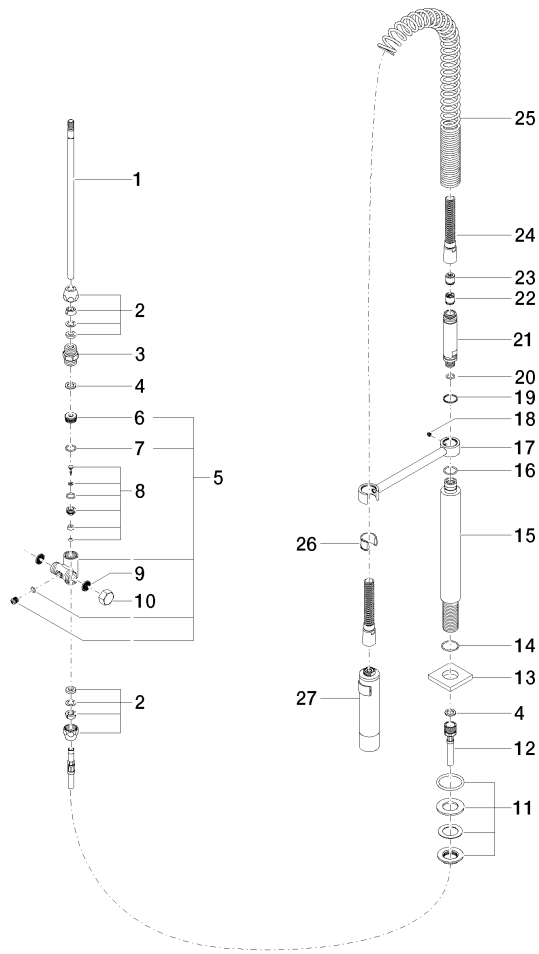

**LOT Miscelatore monocomando a due fori con rosette separate con gruppo doccia professionale - Cromato**

LOT

ST 110 101 2680

- Getto a doccia
- deviatore automatico rubinetto/batteria doccia professionale
- altezza rubinetteria 665 mm
- rosetta separata 55 x 55 mm
- diametro foro doccia professionale 30mm
- testina doccia con sistema anticalcare
- senza piombo

LOT Miscelatore monocomando a due fori con rosette separate con gruppo  
doccetta professionale - Cromato

---

LOT

ST 110 101 2680

ST 110 101 2680  
mm [inches]  
M 1:10

**Diagramma di portata**

**Certificati**

LOT Miscelatore monocomando a due fori con rosette separate con gruppo  
doccetta professionale - Cromato

LOT

ST 110 101 2680

Elenco delle parti di ricambio

N.	Codice articolo	Denominazione	Quantità necessaria	Tempo di produzione
1	04 24 02 046 01-07	tubo	1	10
2	90 23 30 040 00-00	giunto a vite	2	10
3	90 24 03 168 00 90	ugello	1	2
4	90 14 20 002 00 90	guarnizione	2	2
5	90 17 09 046 10 90	deviatore	1	2
6	09 24 04 112 10 90	ugello	1	2
7	90 14 10 033 00 90	guarnizione	1	2
8	90 21 10 031 10 90	deviatore	1	2
9	09 23 01 039 90	setaccio	2	2
10	04 21 02 006 00 92	calotta	1	2
11	04 23 10 004 03 90	set di fissaggio	1	2
12	09 30 04 067 90	flessibile	1	2
13	09 27 97 033-00	rosetta	1	10
14	09 14 10 120 90	guarnizione	1	2
15	09 11 10 066 10-00	attacco	1	60
16	09 14 10 031 90	guarnizione	1	2
17	04 17 20 014 00-00	sostegno	1	10
18	09 31 11 049 90	perno	1	2
19	09 14 15 012 90	anello	1	2
20	09 14 10 003 90	guarnizione	1	2
21	09 30 01 067 10-00	adattatore	1	10
22	90 23 01 141 00 90	valvola di non ritorno	1	2
23	09 23 01 046 90	valvola di non ritorno	1	2
24	90 30 02 065 00-00	flessibile	1	10
25	09 16 02 034 90	molla	1	2
26	90 18 40 035 00 90	bussola	1	2
27	04 12 11 094 10-00	doccia	1	10