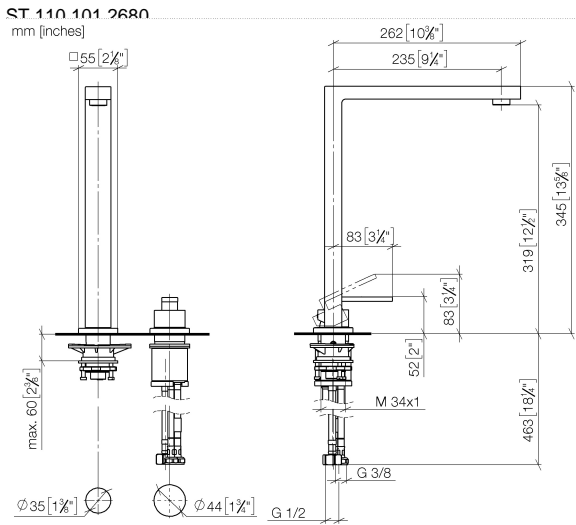

**LOT Miscelatore monocomando a due fori con rosette separate con gruppo doccia professionale - Cromato**

LOT

ST 110 101 2680

- sporgenza 235 mm
- bocca girevole 360°
- Getto con aria e getto a doccia
- altezza rubinetteria 345 mm
- altezza batteria doccia professionale circa 665mm
- altezza fino al rompigitto 319 mm
- rosetta separata 55 x 55 mm
- diametro foro rubinetteria 35 mm
- diametro foro miscelatore monocomando 44 mm
- diametro foro doccia professionale 30mm
- deviatore automatico bocca/doccetta
- testina doccia con sistema anticalcare
- portata max 8 l/min a una pressione idraulica di 3 bar
- senza piombo
- Questo prodotto può aiutare un edificio a soddisfare i requisiti dei Green Building Rating Systems, ad es. LEED®, BREEAM®, DGNB

**LOT Miscelatore monocomando a due fori con rosette separate con gruppo doccia professionale - Cromato**

LOT

ST 110 101 2680

- sporgenza 235 mm
  - bocca girevole 360°
  - Getto con aria
  - altezza rubinetteria 345 mm
  - altezza fino al rompigitto 319 mm
  - rosetta separata 55 x 55 mm
  - diametro foro rubinetteria 35 mm
  - diametro foro miscelatore monocomando 44 mm
  - portata max 8 l/min a una pressione idraulica di 3 bar
  - senza piombo
  - Questo prodotto può aiutare un edificio a soddisfare i requisiti dei Green Building Rating Systems, ad es. LEED®, BREEAM®, DGNB
- Comando posizionabile liberamente.

**Prodotti complementari**

**Comando piletta ad eccentrico con manopola con manopola - Cromato** 10 711 970-00

**Prodotti complementari**

**Dispenser con rosetta - Cromato** 82 439 970-00

**Diagramma di portata**