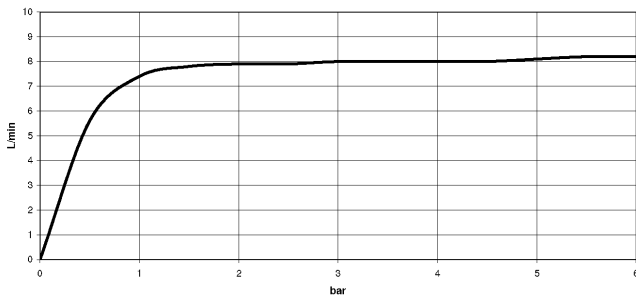

**Prodotti complementari**

**Comando piletta ad eccentrico con manopola con manopola - Cromato** 10 711 970-00

**Prodotti complementari**

**Dispenser con rosetta - Cromato** 82 439 970-00

**Diagramma di portata**