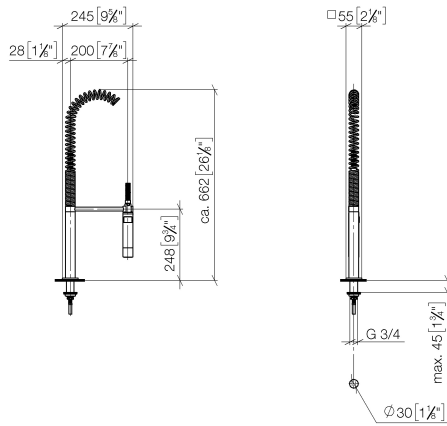

N.	Codice articolo	Denominazione	Quantità necessaria	Tempo di produzione
1	90 11 06 188 06-00	bocca di erogazione	1	10
2	04 23 10 044 01 90	set di fissaggio	1	2
3	90 27 78 023 00-00	rosetta	1	10
4	09 30 30 057 90	vite	1	2
5	09 30 11 028 90	rondella	1	2
6	90 14 10 077 00 90	guarnizione	1	2
7	04 24 04 166 10 90	ugello	1	2
8	90 14 20 002 00 90	guarnizione	1	2
9	90 20 78 040 00-00	manopola	1	10
10	09 24 04 142-00	dado	1	10
11	09 14 10 108 90	guarnizione	1	2
12	90 28 10 148 00 90	accessori	1	2
13	90 15 05 061 00 90	cartuccia	1	60
14	09 30 01 100 10 90	bussola	1	2
15	09 27 78 007-00	rosetta	1	10
16	04 30 11 038 02 90	set di fissaggio	1	2
17	09 31 11 011 90	perno	1	2
18	09 18 40 079 90	bussola	1	2
19	04 30 04 104 00 90	flessibile	2	2
20	04 30 04 019 00 90	flessibile	1	2
21	12 802 970 90	Set di prolunga -	1	60

**LOT Miscelatore monocomando a due fori con rosette separate con gruppo doccia professionale - Cromato**

LOT

ST 110 101 2680

- Getto a doccia
- deviatore automatico rubinetto/batteria doccia professionale
- altezza rubinetteria 665 mm
- rosetta separata 55 x 55 mm
- diametro foro doccia professionale 30mm
- testina doccia con sistema anticalcare
- senza piombo

LOT Miscelatore monocomando a due fori con rosette separate con gruppo  
doccetta professionale - Cromato

---

LOT

ST 110 101 2680

ST 110 101 2680  
mm [inches]  
M 1:10

**Diagramma di portata**

**Certificati**