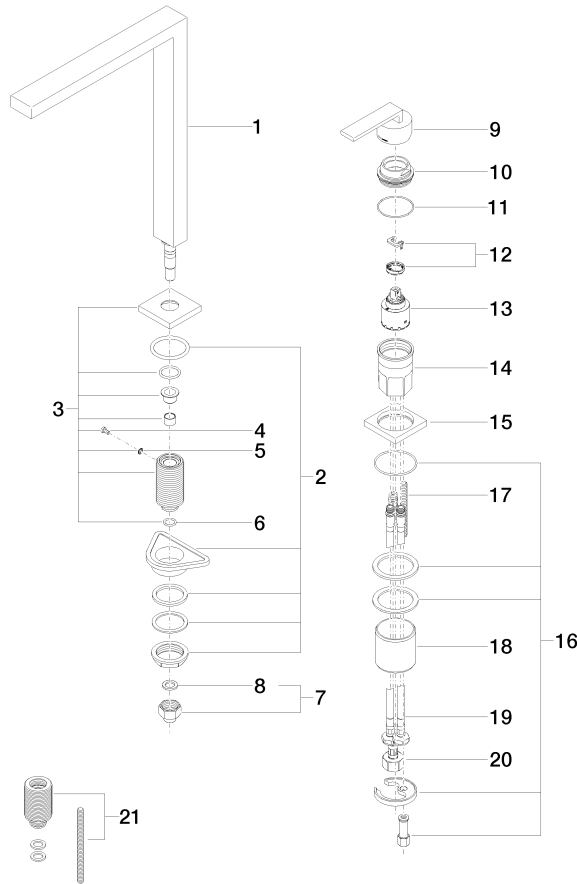

**Certificati**

LGA\_18258.

GDV\_0400283.

LGA\_18886.

WRAS\_1909073.

ETA\_18986.

ST 110 101 2680

**Elenco delle parti di ricambio**

N.	Codice articolo	Denominazione	Quantità necessaria	Tempo di produzione
1	90 11 06 188 06-00	bocca di erogazione	1	10
2	04 23 10 044 01 90	set di fissaggio	1	2
3	90 27 78 023 00-00	rosetta	1	10
4	09 30 30 057 90	vite	1	2
5	09 30 11 028 90	rondella	1	2
6	90 14 10 077 00 90	guarnizione	1	2
7	04 24 04 166 10 90	ugello	1	2
8	90 14 20 002 00 90	guarnizione	1	2
9	90 20 78 040 00-00	manopola	1	10
10	09 24 04 142-00	dado	1	10
11	09 14 10 108 90	guarnizione	1	2
12	90 28 10 148 00 90	accessori	1	2
13	90 15 05 061 00 90	cartuccia	1	60
14	09 30 01 100 10 90	bussola	1	2
15	09 27 78 007-00	rosetta	1	10
16	04 30 11 038 02 90	set di fissaggio	1	2
17	09 31 11 011 90	perno	1	2
18	09 18 40 079 90	bussola	1	2
19	04 30 04 104 00 90	flessibile	2	2
20	04 30 04 019 00 90	flessibile	1	2
21	12 802 970 90	Set di prolunga -	1	60

**LOT Miscelatore monocomando a due fori con rosette separate con gruppo doccia professionale - Cromato**

LOT

ST 110 101 2680

- Getto a doccia
- deviatore automatico rubinetto/batteria doccia professionale
- altezza rubinetteria 665 mm
- rosetta separata 55 x 55 mm
- diametro foro doccia professionale 30mm
- testina doccia con sistema anticalcare
- senza piombo